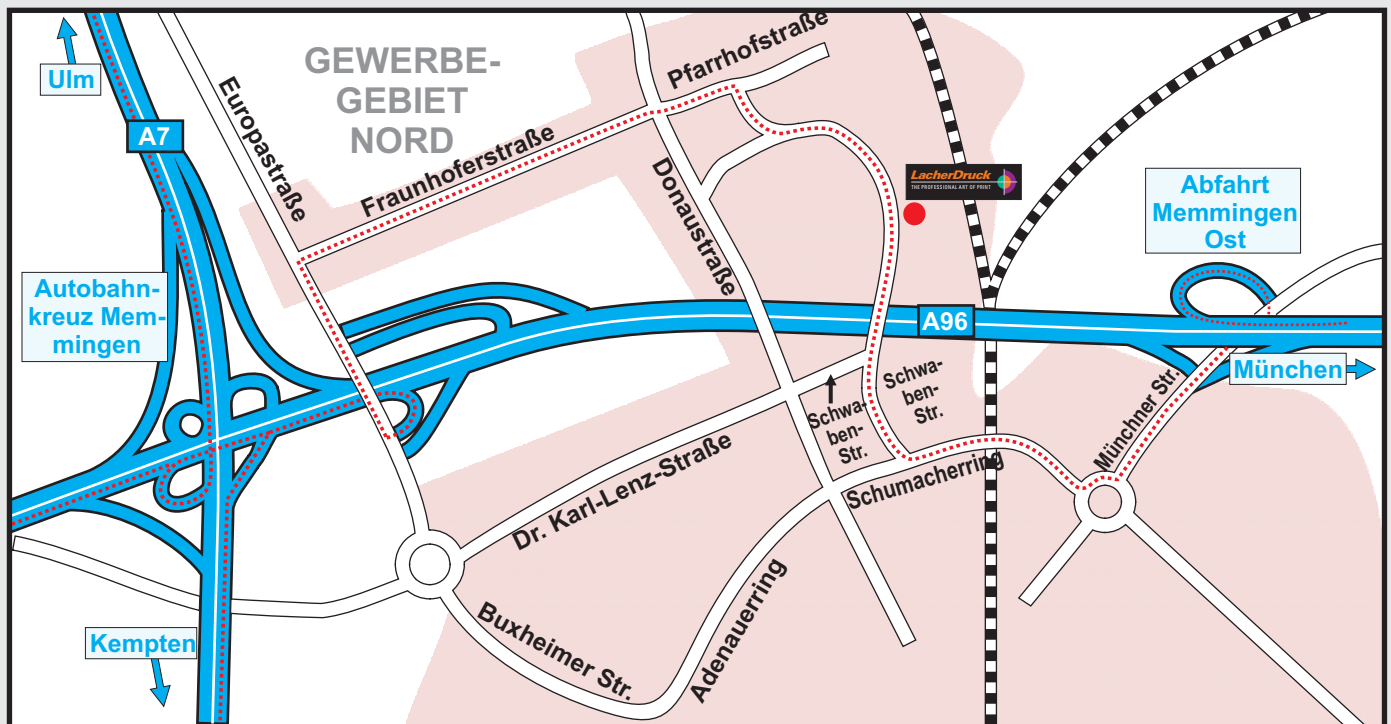

Anfahrtsweg

WEGBESCHREIBUNGEN:

Von Kempten/Lindau/Ulm kommend:

Verlassen Sie die Autobahn am Autobahnkreuz Memmingen, Anschlußstelle Memmingen Nord!
Fahren Sie über die Autobahnbrücke in Richtung Gewerbegebiet Nord!
Beim BMW-Autohaus rechts in die Fraunhoferstraße abbiegen!
Beim der Kreuzung am Bauhaus fahren Sie geradeaus in die Pfarrhofstraße!
Folgen Sie der Vorfahrtstraße in die Obere Straße!
Sie finden uns auf der linken Seite direkt zwischen Sparkasse und Volksbank!

Von München kommend:

Verlassen Sie den Autobahnzubringer bei der Anschlußstelle Memmingen Ost!
Fahren Sie die Münchner Straße stadteinwärts bis zum Kreisverkehr!
Im Kreisverkehr nehmen Sie die erste Ausfahrt!
Nach der Eisenbahnüberführung fahren Sie die 2. Möglichkeit rechts!
Folgen Sie der Hauptstraße (Obere Straße)!
Etwa 200 m nachdem Sie die Autobahn überquert haben finden Sie uns auf der rechten Seite
direkt zwischen Volksbank und Sparkasse!